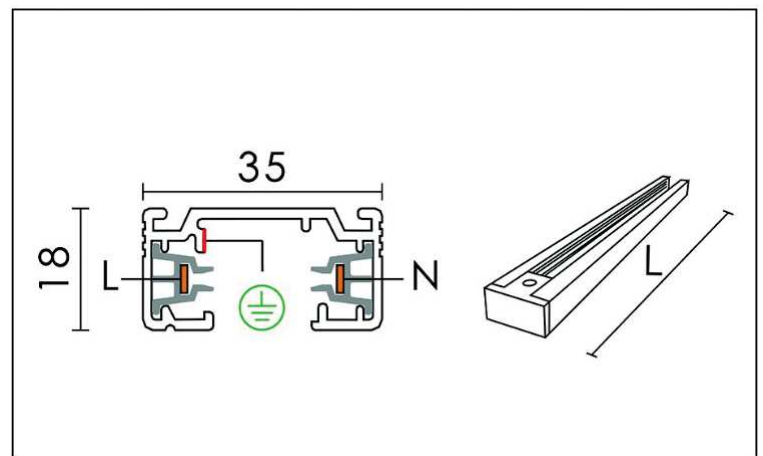

model: GFN-HT100CMBK
 size: L:1000 x W:35 x H:18 mm
 input: AC 250V 50Hz, 16A Max
 color: Black
 remark: NIL

If you have any questions please contact WhatsApp or WeChat: +852-9888-5611
 如有任何疑問，請WhatsApp或WeChat查詢: +852-9888-5611