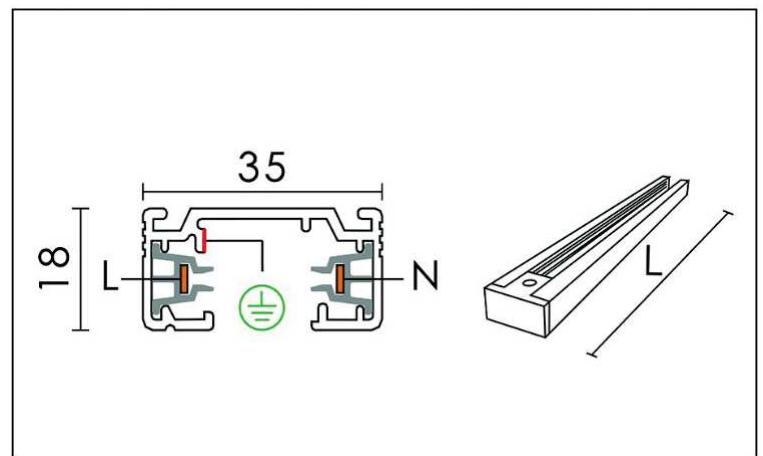

model: GFN-HT150CMWH
 size: L:1500 x W:35 x H:18 mm
 input: AC 250V 50Hz, 16A Max
 color: White
 remark: NIL

If you have any questions please contact WhatsApp or WeChat: +852-9888-5611
 如有任何疑問，請WhatsApp或WeChat查詢: +852-9888-5611