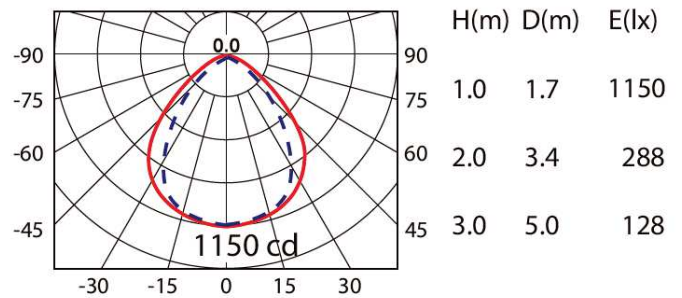

model: GFN-HTL08BSTBKWWWN  
 size: L:766 x W:34 x H:19 mm  
 lamp: 20W 3000 & 4000K 2800 lm  
 color: Black  
 remark: NIL

C0 / C180 ————  
 C90 / C270 - - - -  
 WW: 1150cd  
 NW: 1220cd

2800lm 20W/156pcs (500mA) WW 80°