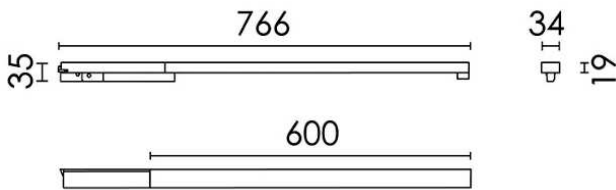

model: GFN-HTL08BSTBKWWWN  
 size: L:766 x W:34 x H:19 mm  
 lamp: 20W 3000 & 4000K 2800 lm  
 color: Black  
 remark: NIL

C0 / C180 ————  
 C90 / C270 - - - -  
 WW: 1150cd  
 NW: 1220cd

2800lm 20W/156pcs (500mA) WW 80°