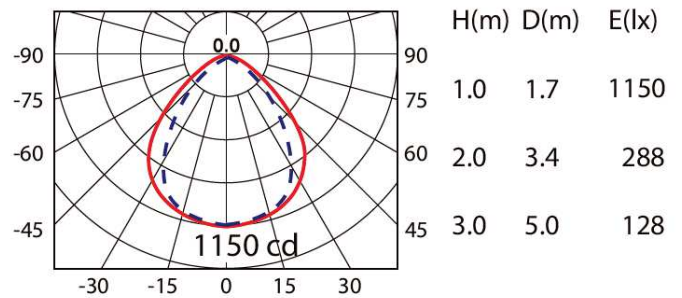

model: GFN-HTL08BSTWHWWWN
 size: L:766 x W:34 x H:19 mm
 lamp: 20W 3000 & 4000K 2800 lm
 color: White
 remark: NIL

C0 / C180 ————
 C90 / C270 - - - -
 WW: 1150cd
 NW: 1220cd

2800lm 20W/156pcs (500mA) WW 80°