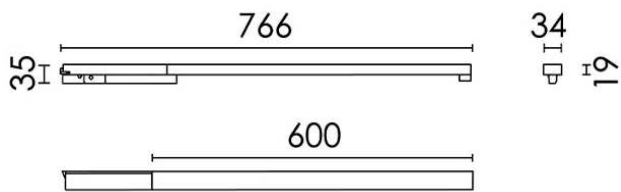

model: GFN-HTL08BSTWHWWWN
 size: L:766 x W:34 x H:19 mm
 lamp: 20W 3000 & 4000K 2800 lm
 color: White
 remark: NIL

C0 / C180 ————
 C90 / C270 - - - -
 WW: 1150cd
 NW: 1220cd

2800lm 20W/156pcs (500mA) WW 80°