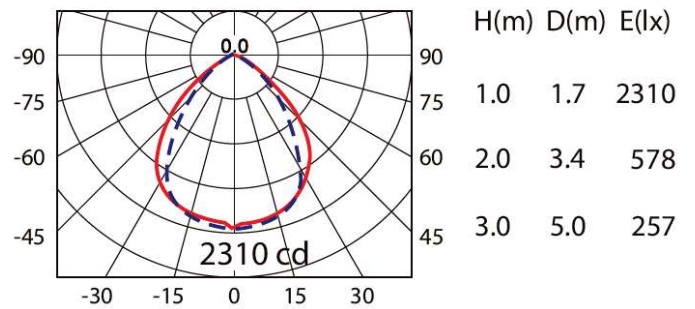

model: GFN-HTL08DSTWHWWWN
 size: L:1366 x W:34 x H:19 mm
 lamp: 40W 3000 & 4000K 5600 lm
 color: White
 remark: NIL

C0 / C180 —
 C90 / C270 - - -
 WW: 2310cd
 NW: 2440cd

5600lm 40W/312pcs (1050mA) WW 80°