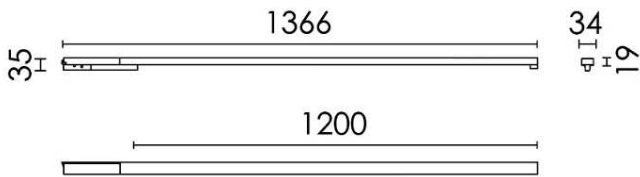

model: GFN-HTL08DSTWHWWWN
 size: L:1366 x W:34 x H:19 mm
 lamp: 40W 3000 & 4000K 5600 lm
 color: White
 remark: NIL

C0 / C180 —
 C90 / C270 - - -
 WW: 2310cd
 NW: 2440cd

5600lm 40W/312pcs (1050mA) WW 80°