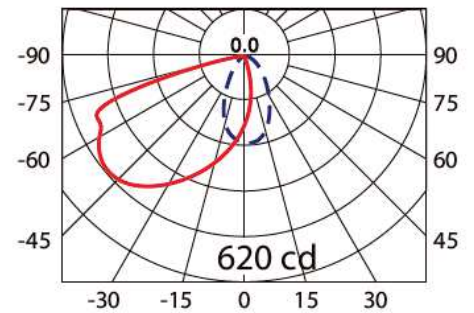

model: GFN-HTSW010SWHWW
 size: L:30-140 x W:30-140 x H:157 mm
 lamp: 17W LED3000K 1900 lm
 color: White
 remark: NIL

1900lm 17W/30pcs(500mA) WW

C0 / C180 ————
 C90 / C270 - - - -

If you have any questions please contact WhatsApp or WeChat: +852-9888-5611
 如有任何疑問，請WhatsApp或WeChat查詢: +852-9888-5611