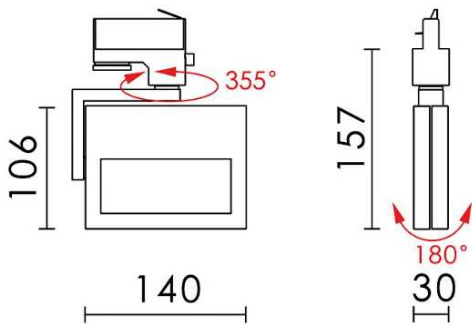

model: GFN-HTSW010SWHWW
 size: L:30-140 x W:30-140 x H:157 mm
 lamp: 17W LED3000K 1900 lm
 color: White
 remark: NIL

1900lm 17W/30pcs(500mA) WW

C0 / C180 ————
 C90 / C270 - - - -

If you have any questions please contact WhatsApp or WeChat: +852-9888-5611
 如有任何疑問，請WhatsApp或WeChat查詢: +852-9888-5611