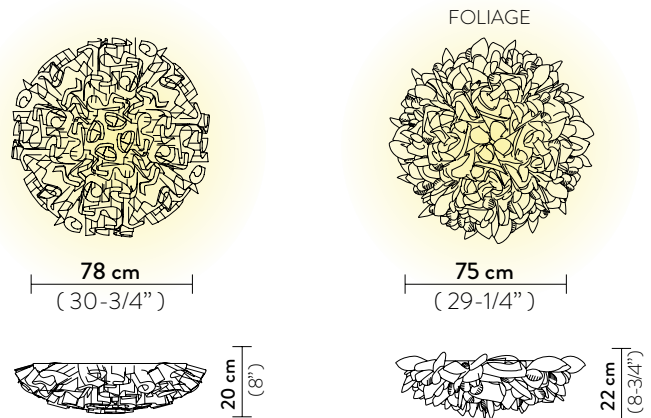

**With:** Magnetic hanging System

**Weight:** net 3,09 Kg - gross 5,8 Kg  
 net 3,6 Kg - gross 6,2 Kg (AUREA)

**Packaging:** 80 x 80 x h. 30 cm