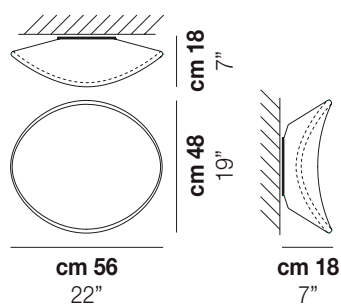

### TECHNICAL DATA:

### LIGHT SOURCES

2x77W 220-240 V E27  
50/60 Hz

VOLUME Mc 0,13  
GROSS WEIGHT Kg 8,5  
NET WEIGHT Kg 6

[download](#)