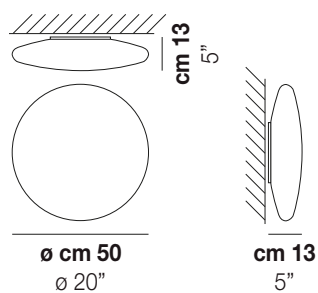

MORIS PL 50

TECHNICAL DATA:

CERTIFICATIONS:

LIGHT SOURCES

2x77w 220-240 V 50/60 Hz E27

VOLUME Mc 0,13
 GROSS WEIGHT Kg 9
 NET WEIGHT Kg 6

[download](#)

SHADE FINISHING