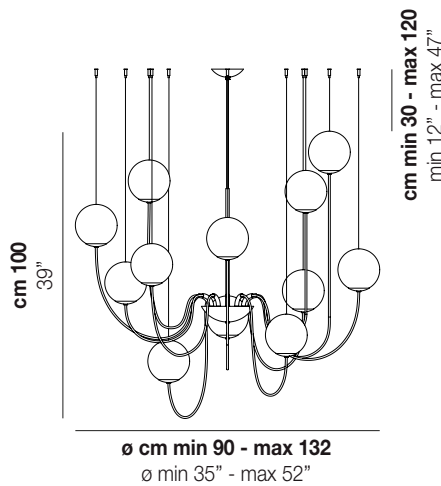

PUPPET SP 12 P

TECHNICAL DATA:

CERTIFICATIONS:

LIGHT SOURCES

12x60w 220-240 V G9
50/60 Hz

VOLUME Mc 0
GROSS WEIGHT Kg 28
NET WEIGHT Kg 17

[download](#)

SHADE FINISHING

AMTR BCSF CRTR FUTR MC1 MC2 MC3

FRAME FINISHING

CR NE

OTHER VERSION AVAILABLE

Click on the version to go to the web version of the product

<p>max cm 200 max 79" cm 28 11" ø cm 28 ø 11"</p> <p>PUPPE SP G</p>	<p>max cm 200 max 79" cm 22 9" ø cm 22 ø 9"</p> <p>PUPPE SP M</p>	<p>max cm 200 max 79" cm 16 6" ø cm 16 ø 6"</p> <p>PUPPE SP P</p>	<p>max cm 200 max 79" cm 130 52" max ø cm 130 max ø 52"</p> <p>PUPPE SP 18 P</p>	<p>max cm 190 max 71" cm 160 63" max ø cm 190 max ø 75"</p> <p>PUPPE SP 24 P</p>	<p>max cm 190 max 65" cm 180 71" max ø cm 190 max ø 75"</p> <p>PUPPE SP 36 P</p>	<p>max cm 150 max 60" cm 80 31" max ø cm 80 max ø 32"</p> <p>PUPPE SP 6 P</p>
<p>max cm 140 max 55" cm 60 24" cm 91 x 35 36" x 14"</p> <p>PUPPE SP L6</p>	<p>max cm 140 max 55" cm 60 24" cm 136 x 38 54" x 15"</p> <p>PUPPE SP L9</p>	<p>max cm 80 max 31" cm 120 47" ø cm 83 ø 33"</p> <p>PUPPE SP R12</p>	<p>max cm 100 max 39" cm 200 79" ø cm 108 ø 43"</p> <p>PUPPE SP R24</p>	<p>max cm 140 max 55" cm 60 24" ø cm 50 ø 20"</p> <p>PUPPE SP R3</p>	<p>max cm 110 max 43" cm 90 35" ø cm 58 ø 23"</p> <p>PUPPE SP R6</p>	