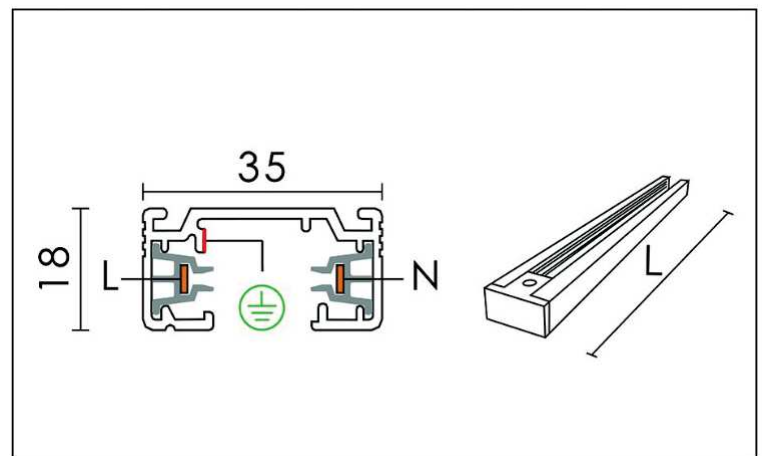

model: GFN-HT150CMBK
 size: L:1500 x W:35 x H:18 mm
 input: AC 250V 50Hz, 16A Max
 color: Black
 remark: NIL

If you have any questions please contact WhatsApp or WeChat: +852-9888-5611
 如有任何疑問，請WhatsApp或WeChat查詢: +852-9888-5611