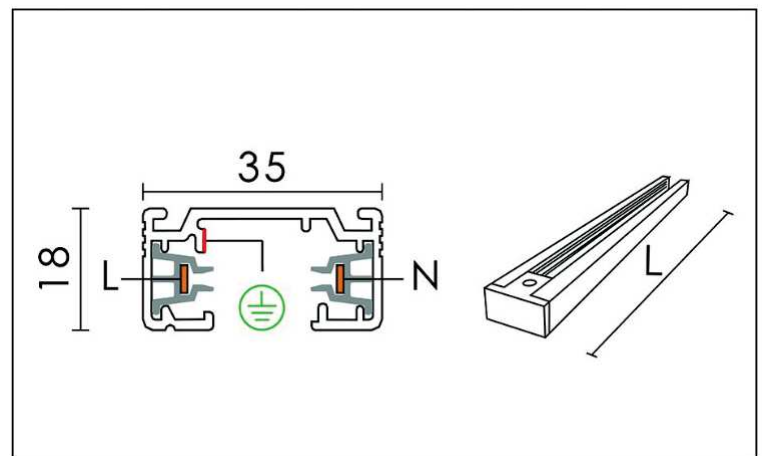

model: GFN-HT200CMBK
size: L:2000 x W:35 x H:18 mm
input: AC 250V 50Hz, 16A Max
color: Black
remark: NIL

If you have any questions please contact WhatsApp or WeChat: +852-9888-5611
如有任何疑問，請WhatsApp或WeChat查詢: +852-9888-5611