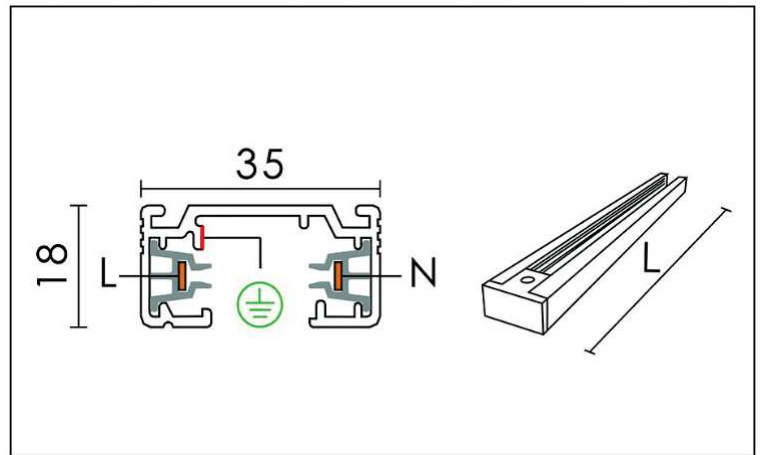

model: GFN-HT200CMWH  
 size: L:2000 x W:35 x H:18 mm  
 input: AC 250V 50Hz, 16A Max  
 color: White  
 remark: NIL

If you have any questions please contact WhatsApp or WeChat: +852-9888-5611  
 如有任何疑問，請WhatsApp或WeChat查詢: +852-9888-5611