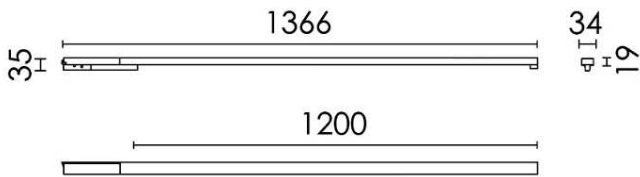

model: GFN-HTL08DSTBKWWWN
 size: L:1366 x W:34 x H:19 mm
 lamp: 40W 3000 & 4000K 5600 lm
 color: Black
 remark: NIL

C0 / C180 —
 C90 / C270 - - -
 WW: 2310cd
 NW: 2440cd

5600lm 40W/312pcs (1050mA) WW 80°