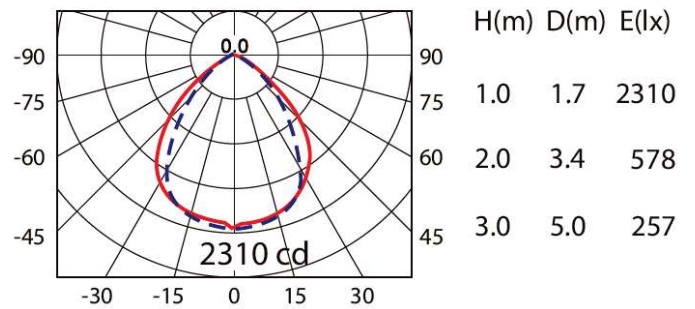

model: GFN-HTL08DSTBKWWWN
 size: L:1366 x W:34 x H:19 mm
 lamp: 40W 3000 & 4000K 5600 lm
 color: Black
 remark: NIL

C0 / C180 —
 C90 / C270 - - -
 WW: 2310cd
 NW: 2440cd

5600lm 40W/312pcs (1050mA) WW 80°