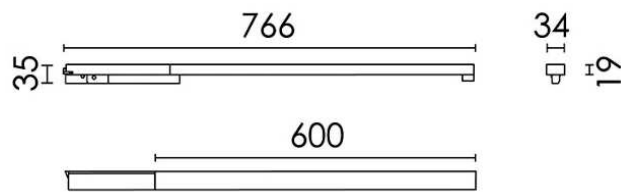

model: GFN-HTLGHL18BSTWH  
 size: L:766 x W:34 x H:19 mm  
 lamp: 17W 3000 & 4000K 3100 lm  
 color: White  
 remark: NIL

C0 / C180 ————  
 C90 / C270 - - - -  
 WW: 1270cd  
 NW: 1340cd

2460lm 17 W/156pcs (500mA) WW 80°

H(m)	D(m)	E(lx)
90	1.0	1.7
75	2.0	3.4
60	3.0	5.0
45	3.0	141

If you have any questions please contact WhatsApp or WeChat: +852-9888-5611  
 如有任何疑問，請WhatsApp或WeChat查詢: +852-9888-5611