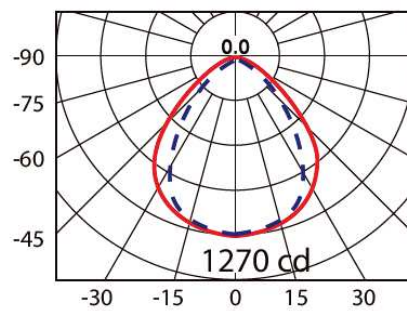

model: GFN-HTLGHL18BSTWH  
 size: L:766 x W:34 x H:19 mm  
 lamp: 17W 3000 & 4000K 3100 lm  
 color: White  
 remark: NIL

C0 / C180 ————  
 C90 / C270 - - - -  
 WW: 1270cd  
 NW: 1340cd

2460lm 17 W/156pcs (500mA) WW 80°

H(m)	D(m)	E(lx)
90	1.0	1.7
75	2.0	3.4
60	3.0	5.0
45	3.0	141

If you have any questions please contact WhatsApp or WeChat: +852-9888-5611  
 如有任何疑問，請WhatsApp或WeChat查詢: +852-9888-5611