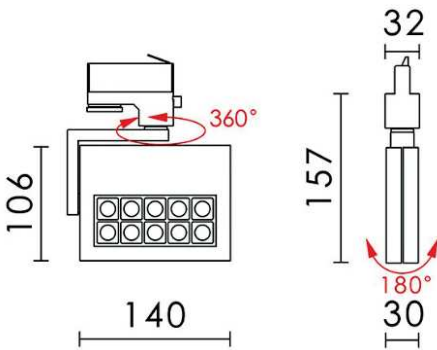

model: GFN-HTSA010SWHWW
 size: L:30-140 x W:30-140 x H:157 mm
 lamp: 10X1.7W 3000K 1300 lm
 color: White
 remark: NIL

OSRAM 10pcs(500mA) WW 20°

If you have any questions please contact WhatsApp or WeChat: +852-9888-5611
 如有任何疑問，請WhatsApp或WeChat查詢: +852-9888-5611