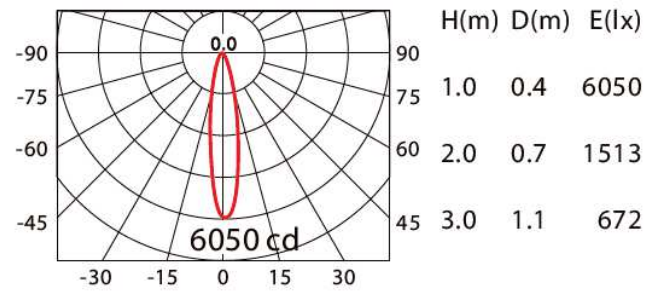

model: GFN-HTSA010SWHWW
 size: L:30-140 x W:30-140 x H:157 mm
 lamp: 10X1.7W 3000K 1300 lm
 color: White
 remark: NIL

OSRAM 10pcs(500mA) WW 20°

If you have any questions please contact WhatsApp or WeChat: +852-9888-5611
 如有任何疑問，請WhatsApp或WeChat查詢: +852-9888-5611