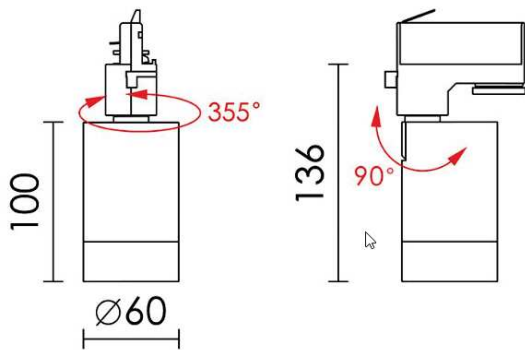

model: GFN-HTSA1700BWHWW
 size: L:60-100 x W:60-100 x H:136 mm
 lamp: 9W 3000K 1000 lm
 color: White
 remark: NIL

CoB 1000lm 500mA WW 12°

If you have any questions please contact WhatsApp or WeChat: +852-9888-5611
 如有任何疑問，請WhatsApp或WeChat查詢: +852-9888-5611