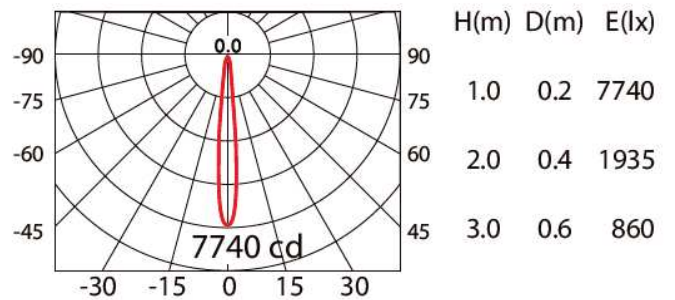

model: GFN-HTSA1700BWHWW
 size: L:60-100 x W:60-100 x H:136 mm
 lamp: 9W 3000K 1000 lm
 color: White
 remark: NIL

CoB 1000lm 500mA WW 12°

If you have any questions please contact WhatsApp or WeChat: +852-9888-5611
 如有任何疑問，請WhatsApp或WeChat查詢: +852-9888-5611