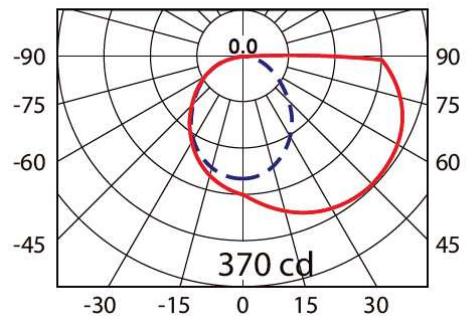

model: GFN-WABSL01ASTWHWN

size: L:614 x H:30 x D:100 mm, Base: L:200 x H:300 x D:70 mm

lamp: 10W LED 3000K & 4000K IP44 1800lm

color: White

remark: NIL

1800lm 10W/84pcs (500mA) WW

WW: 370cd
NW: 390cd

C 0/180 ———
C 90/270 - - - -