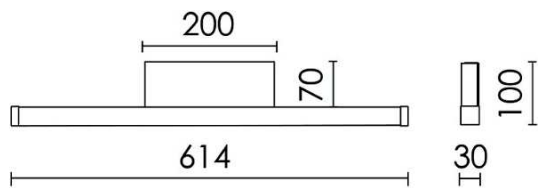

model: GFN-WABSL01ASTWHWN

size: L:614 x H:30 x D:100 mm, Base: L:200 x H:300 x D:70 mm

lamp: 10W LED 3000K & 4000K IP44 1800lm

color: White

remark: NIL

1800lm 10W/84pcs (500mA) WW

WW: 370cd
NW: 390cd

C 0/180 ———
C 90/270 - - - -