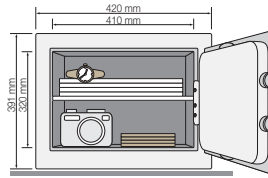

4 粒 AA 電芯

鎖匙

2 條主鎖匙及 2 條緊急鎖匙

高度保安解鎖方式

雙重保障

三重保障

YSELC/330/B1

外部尺寸 391 (H) x 420 (W) x 330 (D) mm
內部尺寸 320 (H) x 410 (W) x 250 (D) mm
淨重 40 kg
內部設計 層板 X 1

YSELC/450/B1

外部尺寸 511 (H) x 420 (W) x 360 (D) mm
內部尺寸 440 (H) x 395 (W) x 270 (D) mm
淨重 52 kg
內部設計 層板 X 1

YSELC/680/B1

外部尺寸 756 (H) x 454 (W) x 400 (D) mm
內部尺寸 475 (H) x 425 (W) x 310 (D) mm
淨重 104 kg
內部設計 層板 X 1
儲物箱 X 1
底座輪子 X 4

YSELC/900/B1

外部尺寸 976 (H) x 500 (W) x 450 (D) mm
內部尺寸 695 (H) x 470 (W) x 360 (D) mm
淨重 146 kg
內部設計 層板 X 2
儲物箱 X 1
底座輪子 X 4

YSELC/1100/B1

外部尺寸 1174 (H) x 600 (W) x 500 (D) mm
內部尺寸 875 (H) x 570 (W) x 405 (D) mm
淨重 199 kg
內部設計 層板 X 2
儲物箱 X 1
底座輪子 X 4

YSELC/1500/B1

外部尺寸 1574 (H) x 700 (W) x 600 (D) mm
內部尺寸 1270 (H) x 670 (W) x 505 (D) mm
淨重 311 kg
內部設計 層板 X 3
儲物箱 X 1
底座輪子 X 4