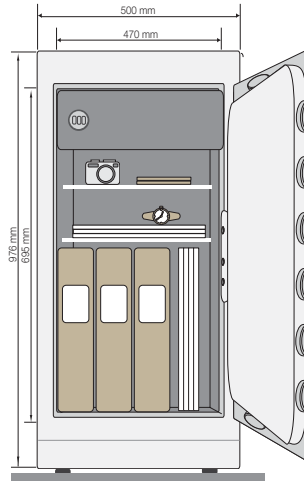

4 粒 AA 電芯

鎖匙

2 條主鎖匙及 2 條緊急鎖匙

高度保安解鎖方式

雙重保障

三重保障

YSELC/330/B1

外部尺寸 391 (H) x 420 (W) x 330 (D) mm
內部尺寸 320 (H) x 410 (W) x 250 (D) mm
淨重 40 kg
內部設計 層板 X 1

YSELC/450/B1

外部尺寸 511 (H) x 420 (W) x 360 (D) mm
內部尺寸 440 (H) x 395 (W) x 270 (D) mm
淨重 52 kg
內部設計 層板 X 1

YSELC/680/B1

外部尺寸 756 (H) x 454 (W) x 400 (D) mm
內部尺寸 475 (H) x 425 (W) x 310 (D) mm
淨重 104 kg
內部設計 層板 X 1
儲物箱 X 1
底座輪子 X 4

YSELC/900/B1

外部尺寸 976 (H) x 500 (W) x 450 (D) mm
內部尺寸 695 (H) x 470 (W) x 360 (D) mm
淨重 146 kg
內部設計 層板 X 2
儲物箱 X 1
底座輪子 X 4

YSELC/1100/B1

外部尺寸 1174 (H) x 600 (W) x 500 (D) mm
內部尺寸 875 (H) x 570 (W) x 405 (D) mm
淨重 199 kg
內部設計 層板 X 2
儲物箱 X 1
底座輪子 X 4

YSELC/1500/B1

外部尺寸 1574 (H) x 700 (W) x 600 (D) mm
內部尺寸 1270 (H) x 670 (W) x 505 (D) mm
淨重 311 kg
內部設計 層板 X 3
儲物箱 X 1
底座輪子 X 4