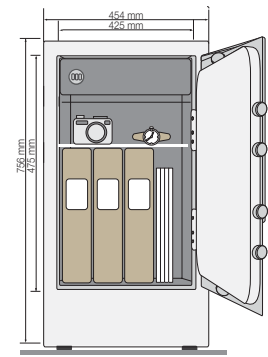

4 粒 AA 電芯

鎖匙

2 條主鎖匙及 2 條緊急鎖匙

高度保安解鎖方式

雙重保障

三重保障

YSELC/330/B1

外部尺寸 391 (H) x 420 (W) x 330 (D) mm
內部尺寸 320 (H) x 410 (W) x 250 (D) mm
淨重 40 kg
內部設計 層板 X 1

YSELC/450/B1

外部尺寸 511 (H) x 420 (W) x 360 (D) mm
內部尺寸 440 (H) x 395 (W) x 270 (D) mm
淨重 52 kg
內部設計 層板 X 1

YSELC/680/B1

外部尺寸 756 (H) x 454 (W) x 400 (D) mm
內部尺寸 475 (H) x 425 (W) x 310 (D) mm
淨重 104 kg
內部設計 層板 X 1
儲物箱 X 1
底座輪子 X 4

YSELC/900/B1

外部尺寸 976 (H) x 500 (W) x 450 (D) mm
內部尺寸 695 (H) x 470 (W) x 360 (D) mm
淨重 146 kg
內部設計 層板 X 2
儲物箱 X 1
底座輪子 X 4

YSELC/1100/B1

外部尺寸 1174 (H) x 600 (W) x 500 (D) mm
內部尺寸 875 (H) x 570 (W) x 405 (D) mm
淨重 199 kg
內部設計 層板 X 2
儲物箱 X 1
底座輪子 X 4

YSELC/1500/B1

外部尺寸 1574 (H) x 700 (W) x 600 (D) mm
內部尺寸 1270 (H) x 670 (W) x 505 (D) mm
淨重 311 kg
內部設計 層板 X 3
儲物箱 X 1
底座輪子 X 4