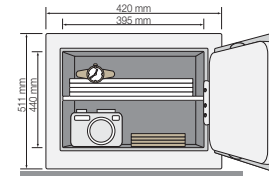

4 粒 AA 電芯

鎖匙

2 條主鎖匙及 2 條緊急鎖匙

高度保安解鎖方式

雙重保障

三重保障

YSELC/330/B1

外部尺寸 391 (H) x 420 (W) x 330 (D) mm
內部尺寸 320 (H) x 410 (W) x 250 (D) mm
淨重 40 kg
內部設計 層板 X 1

YSELC/450/B1

外部尺寸 511 (H) x 420 (W) x 360 (D) mm
內部尺寸 440 (H) x 395 (W) x 270 (D) mm
淨重 52 kg
內部設計 層板 X 1

YSELC/680/B1

外部尺寸 756 (H) x 454 (W) x 400 (D) mm
內部尺寸 475 (H) x 425 (W) x 310 (D) mm
淨重 104 kg
內部設計 層板 X 1
儲物箱 X 1
底座輪子 X 4

YSELC/900/B1

外部尺寸 976 (H) x 500 (W) x 450 (D) mm
內部尺寸 695 (H) x 470 (W) x 360 (D) mm
淨重 146 kg
內部設計 層板 X 2
儲物箱 X 1
底座輪子 X 4

YSELC/1100/B1

外部尺寸 1174 (H) x 600 (W) x 500 (D) mm
內部尺寸 875 (H) x 570 (W) x 405 (D) mm
淨重 199 kg
內部設計 層板 X 2
儲物箱 X 1
底座輪子 X 4

YSELC/1500/B1

外部尺寸 1574 (H) x 700 (W) x 600 (D) mm
內部尺寸 1270 (H) x 670 (W) x 505 (D) mm
淨重 311 kg
內部設計 層板 X 3
儲物箱 X 1
底座輪子 X 4