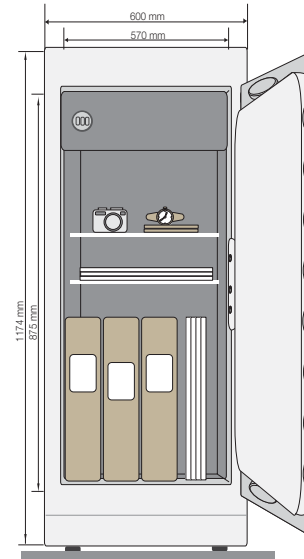

4 粒 AA 電芯

鎖匙

2 條主鎖匙及 2 條緊急鎖匙

高度保安解鎖方式

雙重保障

三重保障

YSELC/330/B1

外部尺寸 391 (H) x 420 (W) x 330 (D) mm
內部尺寸 320 (H) x 410 (W) x 250 (D) mm
淨重 40 kg
內部設計 層板 X 1

YSELC/450/B1

外部尺寸 511 (H) x 420 (W) x 360 (D) mm
內部尺寸 440 (H) x 395 (W) x 270 (D) mm
淨重 52 kg
內部設計 層板 X 1

YSELC/680/B1

外部尺寸 756 (H) x 454 (W) x 400 (D) mm
內部尺寸 475 (H) x 425 (W) x 310 (D) mm
淨重 104 kg
內部設計 層板 X 1
儲物箱 X 1
底座輪子 X 4

YSELC/900/B1

外部尺寸 976 (H) x 500 (W) x 450 (D) mm
內部尺寸 695 (H) x 470 (W) x 360 (D) mm
淨重 146 kg
內部設計 層板 X 2
儲物箱 X 1
底座輪子 X 4

YSELC/1100/B1

外部尺寸 1174 (H) x 600 (W) x 500 (D) mm
內部尺寸 875 (H) x 570 (W) x 405 (D) mm
淨重 199 kg
內部設計 層板 X 2
儲物箱 X 1
底座輪子 X 4

YSELC/1500/B1

外部尺寸 1574 (H) x 700 (W) x 600 (D) mm
內部尺寸 1270 (H) x 670 (W) x 505 (D) mm
淨重 311 kg
內部設計 層板 X 3
儲物箱 X 1
底座輪子 X 4