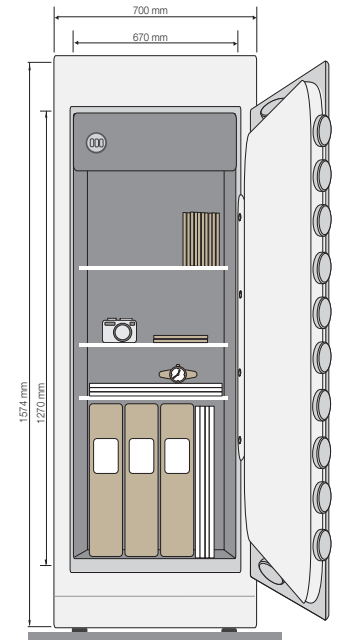

4 粒 AA 電芯

鎖匙

2 條主鎖匙及 2 條緊急鎖匙

高度保安解鎖方式

雙重保障

三重保障

YSELC/330/B1

外部尺寸 391 (H) x 420 (W) x 330 (D) mm
內部尺寸 320 (H) x 410 (W) x 250 (D) mm
淨重 40 kg
內部設計 層板 X 1

YSELC/450/B1

外部尺寸 511 (H) x 420 (W) x 360 (D) mm
內部尺寸 440 (H) x 395 (W) x 270 (D) mm
淨重 52 kg
內部設計 層板 X 1

YSELC/680/B1

外部尺寸 756 (H) x 454 (W) x 400 (D) mm
內部尺寸 475 (H) x 425 (W) x 310 (D) mm
淨重 104 kg
內部設計 層板 X 1
儲物箱 X 1
底座輪子 X 4

YSELC/900/B1

外部尺寸 976 (H) x 500 (W) x 450 (D) mm
內部尺寸 695 (H) x 470 (W) x 360 (D) mm
淨重 146 kg
內部設計 層板 X 2
儲物箱 X 1
底座輪子 X 4

YSELC/1100/B1

外部尺寸 1174 (H) x 600 (W) x 500 (D) mm
內部尺寸 875 (H) x 570 (W) x 405 (D) mm
淨重 199 kg
內部設計 層板 X 2
儲物箱 X 1
底座輪子 X 4

YSELC/1500/B1

外部尺寸 1574 (H) x 700 (W) x 600 (D) mm
內部尺寸 1270 (H) x 670 (W) x 505 (D) mm
淨重 311 kg
內部設計 層板 X 3
儲物箱 X 1
底座輪子 X 4