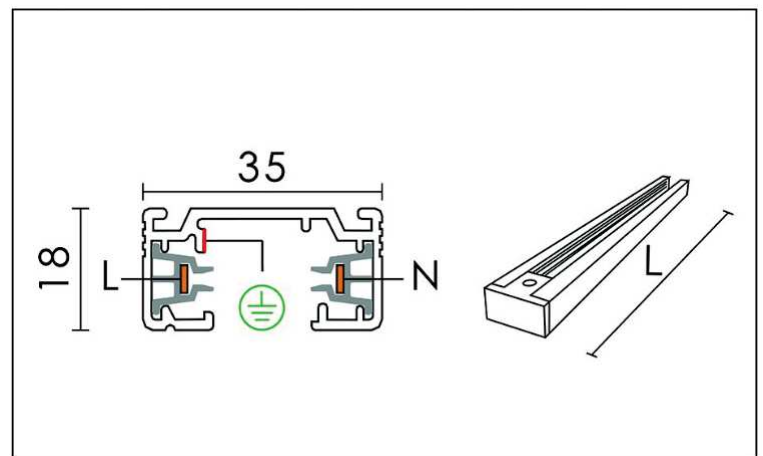

model: GFN-HT100CMWH  
 size: L:1000 x W:35 x H:18 mm  
 input: AC 250V 50Hz, 16A Max  
 color: White  
 remark: NIL

If you have any questions please contact WhatsApp or WeChat: +852-9888-5611  
 如有任何疑問，請WhatsApp或WeChat查詢: +852-9888-5611