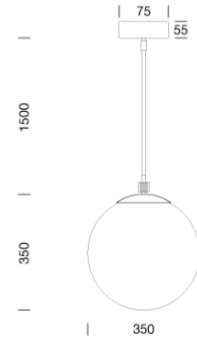

## Dimension

## Specification

ITEM CODE	:	CLOD-PL
LAMP BASE*	:	1x E27 MAX 40W
DESCRIPTION	:	PENDANT LAMP
INSTALLATION	:	SURFACE MOUNT
MATERIAL	:	GLASS, ALUMINIUM
WIRE	:	BLACK PVC WIRE
NET WEIGHT	:	~ 2.4 KG
COLOR	:	CLOUDY GLASS, BLACK
CONTROL GEAR	:	N/A
REFLECTOR	:	N/A