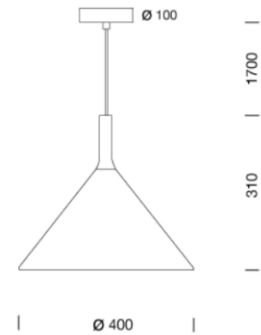

Product

Dimension

Specification

ITEM CODE	:	ONISE-P-BK
LAMP BASE*	:	1x E27 MAX 60W
DESCRIPTION	:	PENDANT LAMP
INSTALLATION	:	SURFACE MOUNT
MATERIAL	:	ALUMINIUM
WIRE	:	BLACK PVC WIRE
NET WEIGHT	:	~ 1.1 KG
COLOR	:	BLACK, ROSE GOLD
CONTROL GEAR	:	N/A
REFLECTOR	:	N/A