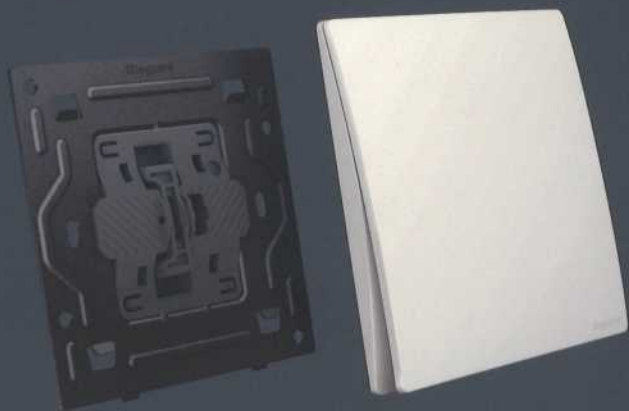

Mallia™ Senses

a breath of simplicity

您一直在期待的簡約風格

易於訂購

一個目錄號 = 一件完整產品

易於安裝

全因堅固的金屬框架