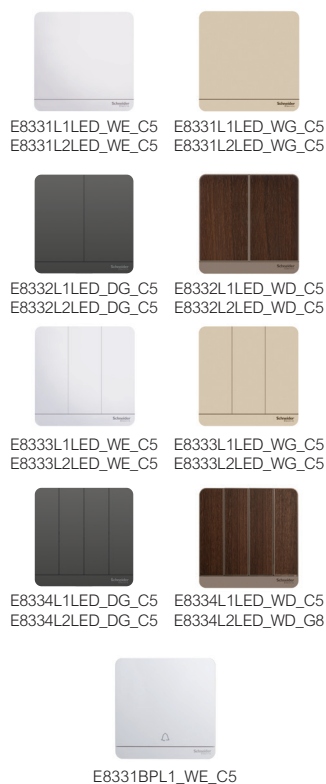

### Switches 開關掣

Description	Unit Pack Inner box/Carton	White 搪瓷白 Unit Price HK\$	Wine Gold 沉醉金 Unit Price HK\$	Dark Grey 石墨灰 Unit Price HK\$	Dark Wood 胡桃木 Unit Price HK\$
16AX 1 Gang 1 Way Switch with LED 16AX 單位單控開關掣連LED指示燈	10/60	E8331L1LED_WE_C5 \$66.00	E8331L1LED_WG_C5 \$86.00	E8331L1LED_DG_C5 \$86.00	E8331L1LED_WD_C5 \$112.00
16AX 1 Gang 2 Way Switch with LED 16AX 單位雙控開關掣連LED指示燈	10/60	E8331L2LED_WE_C5 \$88.00	E8331L2LED_WG_C5 \$113.00	E8331L2LED_DG_C5 \$113.00	E8331L2LED_WD_C5 \$124.00
16AX 2 Gang 1 Way Switch with LED 16AX 兩位單控開關掣連LED指示燈	10/60	E8332L1LED_WE_C5 \$92.00	E8332L1LED_WG_C5 \$123.00	E8332L1LED_DG_C5 \$123.00	E8332L1LED_WD_C5 \$161.00
16AX 2 Gang 2 Way Switch with LED 16AX 兩位雙控開關掣連LED指示燈	10/60	E8332L2LED_WE_C5 \$123.00	E8332L2LED_WG_C5 \$161.00	E8332L2LED_DG_C5 \$161.00	E8332L2LED_WD_C5 \$173.00
16AX 3 Gang 1 Way Switch with LED 16AX 三位單控開關掣連LED指示燈	10/60	E8333L1LED_WE_C5 \$132.00	E8333L1LED_WG_C5 \$183.00	E8333L1LED_DG_C5 \$183.00	E8333L1LED_WD_C5 \$200.00
16AX 3 Gang 2 Way Switch with LED 16AX 三位雙控開關掣連LED指示燈	10/60	E8333L2LED_WE_C5 \$158.00	E8333L2LED_WG_C5 \$184.00	E8333L2LED_DG_C5 \$184.00	E8333L2LED_WD_C5 \$201.00
16AX 4 Gang 1 Way Switch with LED 16AX 四位單控開關掣連LED指示燈	8/48	E8334L1LED_WE_C5 \$171.00	E8334L1LED_WG_C5 \$209.00	E8334L1LED_DG_C5 \$209.00	E8334L1LED_WD_C5 \$255.00
16AX 4 Gang 2 Way Switch with LED 16AX 四位雙控開關掣連LED指示燈	8/48	E8334L2LED_WE_C5 \$196.00	E8334L2LED_WG_C5 \$246.00	E8334L2LED_DG_C5 \$246.00	E8334L2LED_WD_G8 \$306.00
10A 1 Gang Bell Press Switch 10A 單位門鐘圖案按手掣	10/60	E8331BPL1_WE_C5 \$63.00	E8331BPL1_WG_C5 \$76.00	E8331BPL1_DG_C5 \$76.00	E8331BPL1_WD_C5 \$81.00
16AX 1 Gang Intermediate Switch 16AX 單位十字開關掣	8/48	E8331M_WE_C5 \$165.00	E8331M_WG_C5 \$220.00	E8331M_DG_C5 \$220.00	-