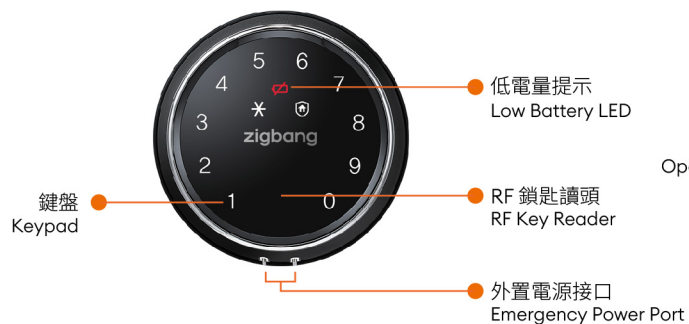

Random Code

輸入密碼前先按下隨機數字，防止盜賊透過鍵盤上的指紋窺視密碼。

Enter random digits before your password to reduce risk of password exposure.

外出防盜模式

Anti-theft Mode

設置此模式後，當盜賊試圖從室內離開時，門鎖警報會立即響起。

Once you set up this mode, the alarm sounds when a thief tries to exit from the indoor.

安全鎖定模式

Lock (Protect) Mode

連續輸入錯誤密碼 5 次，門鎖會停止操作 3 分鐘。

After 5 failed entry attempts, lock will be disabled for 3 minutes.

雙重認證

Double Authorization

用戶需輸入密碼和 RF 鎖匙才可打開門鎖。

Require RF Key & password combination to unlock.

反鎖功能

Indoor Lock Mode

阻止外界用 RF 鎖匙和用戶密碼解鎖，保護您和家人的私隱。

Blocks every attempt to unlock a door with RF Key and password for your protection and privacy.

門外 Outer Body

門內 Inner Body

型號 Model	ZIG-SHPA20BK
用戶密碼 Password	1 組 set
RF 鎖匙 RF Key	20 pcs
尺寸 寬 x 高 x 深 Size W x H x D	門外 Outer body: 82.8 x 82.8 x 19 mm 門內 Inner body: 140 x 106 x 44 mm
重量 Weight	0.8 kg (包括門內和門外門鎖 including both inner and outer bodies)
門厚 Door Thickness	40 - 60 mm (1-9/16" to 2-3/8")
鎖中尺寸 Backset	60 - 70 mm
電源 Power	DC 6V AA (LR6) 鹼性電池 Alkaline batteries x 4 pcs