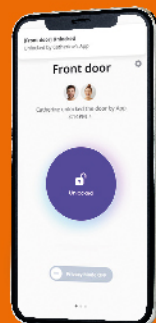

SMARTER LIVING, ZIGBANG

直幫開啟智能生活

直幫是一間運用 IT 技術提供創新空間體驗的獨角獸公司。自 2010 年成立至今，一直透過科技呈現新時代的居住環境提供升級房地產資訊。品牌於 2022 年收購三星 SDS 家居物聯網項目部的業務，將物聯網硬件結合創新的智能家居科技，開創全新的智能家居生活。

Zigbang, a Korea brand which was founded in 2010, is a global unicorn company that innovates spatial experience through IT Technology and provides all-rounded housing solutions. The company acquired Samsung SDS' smart home IoT business in 2022, to usher in a new paradigm of smart home culture by combining IoT hardware with innovative housing contents.

PLC原廠行貨獨家升級服務

語言
LANGUAGE 英文版本 原廠正貨 English version - genuine product guaranteed
官方中文及英文用戶指南 Official Chinese & English User Guides

安全程度
SECURITY LEVEL 更安全使用原廠配件安裝 Using original parts for local installation for higher security

產品功能
PRODUCT FUNCTIONS 預設的產品功能，全部均可正常使用。 All official product features are available for usage.
水貨產品的功能，或未能正常操作，影響用戶使用體驗。
For unofficial products, product features may not function properly. The user experience will be limited.

售後服務
AFTER SALES SERVICE 原廠感應保養卡 RF Warranty Card
2年產品自攜保養證 2-Year Product Carry-in Warranty Card
經 PLC 專業技術人員上門安裝，可享有 1 年安裝保養服務。
For products originally installed by PLC technicians, the customer can enjoy 1 year installation warranty service.
官方的客戶服務熱線及維修中心
Official Customer Service Hotline & Maintenance Centre
產品使用短片
User Guide Video

香港及澳門獨家總代理 EXCLUSIVE DISTRIBUTOR FOR HONG KONG & MACAU

HOME SOLUTION EXPERT

(852) 2765 9667