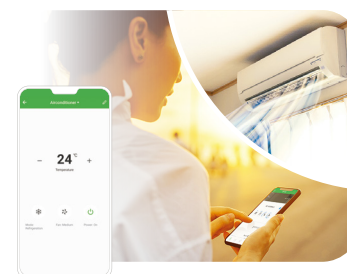

Wiser 智能360度紅外線轉發器

通過紅外線(IR)技術全面連接家中影音產品及冷氣機，更能彈性安裝於牆身或放置於傢俱平面上，輕易打造個人化智能家居。

光暗格調 輕鬆自選

Wiser 智能開關掣正面設有LED提示燈，可透過智能手機App輕鬆自選藍光或白光，更可因應實際需要調節光度，彈性功能圓滿融入個人起居需要。

語音指令 一喚即換

支援語音指令系統，包括 Amazon Alexa、Google Assistant 及 Siri。一聲令下，即可隨心聲控各項設備或轉換智能家居場景設定。

Wiser 智能手機 App

以實現用家體驗為原則，精簡易用的操控版面，讓您彈指間手握強大功能，輕鬆掌控各項家居設備，高效打造理想家居。

下載專屬手機App - Wiser by SE

超卓功能 一按到位

想按不同需要改變家居氛圍，場景模式可助您簡單完成。只要預先設定場景所需的各項設備，需要時即可一按到位；亦可利用自動化系統管理，在特定條件下自行開關設備，符合您和家人的不同生活需要。

智能監測 時刻守護

透過各種感應裝置監測家中實況，並以智能手機App實時發送提示訊息，掌握任何突發事件；亦可預設應對方案，自動協調其他裝置，家中彷彿聘有智能管家，不論外遊或工作，都能安心無憂。

簡單連接 彈性升級

通過無線連接技術及智能手機App，只需簡單幾個步驟，即可隨時增加或更改兼容設備，毋需重新加添大量器材，予以彈性隨時擴充。升級家居，理財預算盡在掌握。

與時並進 樂享智能家居生活

以智能系統配合您的日常步調，感受前所未有的方便與享受。

08:00 AM

窗簾自動緩緩打開，房間燈光慢慢亮起，以明亮光度喚醒活力新一天。

06:30 PM

辛勤工作過後，回家路上透過智能手機App預先遙控開啟冷氣，以清涼涼風迎接疲憊身軀。

07:00 PM

一踏進家門，Wiser智能門窗感應開關先感應開門動作，再利用Wiser智能紅外線感應開關確認人體動態，系統立即啟動「在家模式」自動開啟玄關及客廳燈光，既環保又能節省電費開支。

10:00 PM

一按啟動「家庭影院」場景模式，燈光亮度、窗簾開關、冷氣溫度一步到位，電視音響上映好戲連場，與摯愛共享浪漫電影夜。