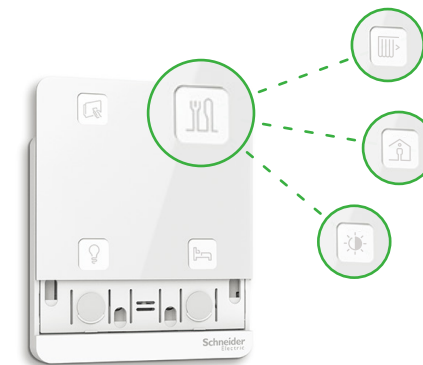

Wiser 智能手機 App

語音指令系統

Wiser 智能移動場景開關掣

根據個人需要，可在室內遙控多個智能場景轉換或預設功能。

Wiser Hub 路由器

透過家居內聯網及無線 Zigbee 技術串聯，以智能手機管理操作，並操控家中智能設備，貼心靈活，方便易用。

產品符合 CE、RoHS 國際標準，及 Zigbee 3.0 標準的網絡通訊協議。

Wiser 智能家居參考項目

無論居室大小，Wiser 智能家居方案都能符合您的需要，立即掃描了解更多參考項目。

智能預報 安枕無憂

智能感應系統全天候檢測家中變化，實時傳送安全提示到您的智能手機，或啟動預設動作對環境轉變作即時應對。不論您身處世界任何角落，家中大小變化亦可一手掌控，令您安心工作、放心玩樂。

Wiser 智能紅外線感應開關

Wiser 智能溫度/濕度感應開關

Wiser 智能漏水感應開關

Wiser 智能門窗感應開關

簡約設計 貫徹美學

打破傳統掣面的刻板沉悶，採用 AvatarOn 奧尚系列的無邊框一體化設計，纖薄外型、流暢線條，加上觸感順滑的表面，備有搪瓷白及沉醉金兩款掣面選擇，輕易搭配任何家居風格。

國際認可 設計優越

Wiser 智能移動場景開關掣及 Wiser 智能360度紅外線轉發器榮獲國際紅點設計獎項，以人為本、創您所想，銳意為您打造完美家居新體驗。

Wiser 智能移動場景開關掣

提供最多4個智能場景控制鍵。獨有的可換式操控鍵圖標，可對應個人化需要隨意更換，以便修訂和識別自訂場景功能。移動式設計於家中任何角落都能使用，全面打造無邊智能家居生活。

Wiser 智能360度紅外線轉發器

通過紅外線(IR)技術全面連接家中影音產品及冷氣機，更能彈性安裝於牆身或放置於傢俱平面上，輕易打造個人化智能家居。

光暗格調 輕鬆自選

Wiser 智能開關掣正面設有LED提示燈，可透過智能手機App輕鬆自選藍光或白光，更可因應實際需要調節光度，彈性功能圓滿融入個人起居需要。

語音指令 一喚即換

支援語音指令系統，包括 Amazon Alexa、Google Assistant 及 Siri。一聲令下，即可隨心聲控各項設備或轉換智能家居場景設定。