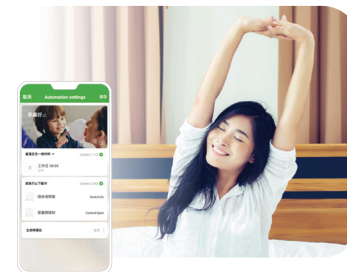

Wiser 智能360度紅外線轉發器

通過紅外線(IR)技術全面連接家中影音產品及冷氣機，更能彈性安裝於牆身或放置於傢俱平面上，輕易打造個人化智能家居。

光暗格調 輕鬆自選

Wiser 智能開關掣正面設有LED提示燈，可透過智能手機App輕鬆自選藍光或白光，更可因應實際需要調節光度，彈性功能圓滿融入個人起居需要。

語音指令 一喚即換

支援語音指令系統，包括 Amazon Alexa、Google Assistant 及 Siri。一聲令下，即可隨心聲控各項設備或轉換智能家居場景設定。

Wiser 智能手機 App

以實現用家體驗為原則，精簡易用的操控版面，讓您彈指間手握強大功能，輕鬆掌控各項家居設備，高效打造理想家居。

下載專屬手機App - Wiser by SE

超卓功能 一按到位

想按不同需要改變家居氛圍，場景模式可助您簡單完成。只要預先設定場景所需的各項設備，需要時即可一按到位；亦可利用自動化系統管理，在特定條件下自行開關設備，符合您和家人的不同生活需要。

智能監測 時刻守護

透過各種感應裝置監測家中實況，並以智能手機App實時發送提示訊息，掌握任何突發事件；亦可預設應對方案，自動協調其他裝置，家中彷彿聘有智能管家，不論外遊或工作，都能安心無憂。

簡單連接 彈性升級

通過無線連接技術及智能手機App，只需簡單幾個步驟，即可隨時增加或更改兼容設備，毋需重新加添大量器材，予以彈性隨時擴充。升級家居，理財預算盡在掌握。

與時並進 樂享智能家居生活

以智能系統配合您的日常步調，感受前所未有的方便與享受。

08:00 AM

窗簾自動緩緩打開，房間燈光慢慢亮起，以明亮光度喚醒活力新一天。

06:30 PM

辛勤工作過後，回家路上透過智能手機App預先遙控開啟冷氣，以清涼涼風迎接疲憊身軀。

07:00 PM

一踏進家門，Wiser智能門窗感應開關先感應開門動作，再利用Wiser智能紅外線感應開關確認人體動態，系統立即啟動「在家模式」自動開啟玄關及客廳燈光，既環保又能節省電費開支。

10:00 PM

一按啟動「家庭影院」場景模式，燈光亮度、窗簾開關、冷氣溫度一步到位，電視音響上映好戲連場，與摯愛共享浪漫電影夜。