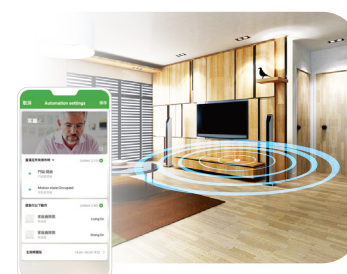

Wiser 智能360度紅外線轉發器

通過紅外線(IR)技術全面連接家中影音產品及冷氣機，更能彈性安裝於牆身或放置於傢俱平面上，輕易打造個人化智能家居。

光暗格調 輕鬆自選

Wiser 智能開關掣正面設有LED提示燈，可透過智能手機App輕鬆自選藍光或白光，更可因應實際需要調節光度，彈性功能圓滿融入個人起居需要。

語音指令 一喚即換

支援語音指令系統，包括 Amazon Alexa、Google Assistant 及 Siri。一聲令下，即可隨心聲控各項設備或轉換智能家居場景設定。

Wiser 智能手機 App

以實現用家體驗為原則，精簡易用的操控版面，讓您彈指間手握強大功能，輕鬆掌控各項家居設備，高效打造理想家居。

下載專屬手機App - Wiser by SE

超卓功能 一按到位

想按不同需要改變家居氛圍，場景模式可助您簡單完成。只要預先設定場景所需的各項設備，需要時即可一按到位；亦可利用自動化系統管理，在特定條件下自行開關設備，符合您和家人的不同生活需要。

智能監測 時刻守護

透過各種感應裝置監測家中實況，並以智能手機App實時發送提示訊息，掌握任何突發事件；亦可預設應對方案，自動協調其他裝置，家中彷彿聘有智能管家，不論外遊或工作，都能安心無憂。

簡單連接 彈性升級

通過無線連接技術及智能手機App，只需簡單幾個步驟，即可隨時增加或更改兼容設備，毋需重新加添大量器材，予以彈性隨時擴充。升級家居，理財預算盡在掌握。

與時並進 樂享智能家居生活

以智能系統配合您的日常步調，感受前所未有的方便與享受。

08:00 AM

窗簾自動緩緩打開，房間燈光慢慢亮起，以明亮光度喚醒活力新一天。

06:30 PM

辛勤工作過後，回家路上透過智能手機App預先遙控開啟冷氣，以清涼涼風迎接疲憊身軀。

07:00 PM

一踏進家門，Wiser智能門窗感應開關先感應開門動作，再利用Wiser智能紅外線感應開關確認人體動態，系統立即啟動「在家模式」自動開啟玄關及客廳燈光，既環保又能節省電費開支。

10:00 PM

一按啟動「家庭影院」場景模式，燈光亮度、窗簾開關、冷氣溫度一步到位，電視音響上映好戲連場，與摯愛共享浪漫電影夜。