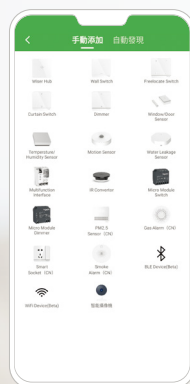

Wiser 智能360度紅外線轉發器

通過紅外線(IR)技術全面連接家中影音產品及冷氣機，更能彈性安裝於牆身或放置於傢俱平面上，輕易打造個人化智能家居。

光暗格調 輕鬆自選

Wiser 智能開關掣正面設有LED提示燈，可透過智能手機App輕鬆自選藍光或白光，更可因應實際需要調節光度，彈性功能圓滿融入個人起居需要。

語音指令 一喚即換

支援語音指令系統，包括 Amazon Alexa、Google Assistant 及 Siri。一聲令下，即可隨心聲控各項設備或轉換智能家居場景設定。

Wiser 智能手機 App

以實現用家體驗為原則，精簡易用的操控版面，讓您彈指間手握強大功能，輕鬆掌控各項家居設備，高效打造理想家居。

下載專屬手機App - Wiser by SE

超卓功能 一按到位

想按不同需要改變家居氛圍，場景模式可助您簡單完成。只要預先設定場景所需的各項設備，需要時即可一按到位；亦可利用自動化系統管理，在特定條件下自行開關設備，符合您和家人的不同生活需要。

智能監測 時刻守護

透過各種感應裝置監測家中實況，並以智能手機App實時發送提示訊息，掌握任何突發事件；亦可預設應對方案，自動協調其他裝置，家中彷彿聘有智能管家，不論外遊或工作，都能安心無憂。