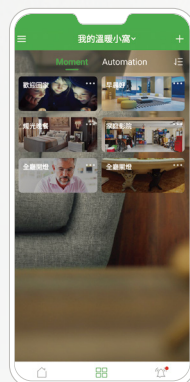

無論居室大小，Wiser 智能家居方案都能符合您的需要，立即掃描了解更多參考項目。

智能預報 安枕無憂

智能感應系統全天候檢測家中變化，實時傳送安全提示到您的智能手機，或啟動預設動作對環境轉變作即時應對。不論您身處世界任何角落，家中大小變化亦可一手掌控，令您安心工作、放心玩樂。

Wiser 智能紅外線感應開關

Wiser 智能溫度/濕度感應開關

Wiser 智能漏水感應開關

Wiser 智能門窗感應開關

簡約設計 貫徹美學

Wiser 智能360度紅外線轉發器

通過紅外線(IR)技術全面連接家中影音產品及冷氣機，更能彈性安裝於牆身或放置於傢俱平面上，輕易打造個人化智能家居。

光暗格調 輕鬆自選

Wiser 智能開關掣正面設有LED提示燈，可透過智能手機App輕鬆自選藍光或白光，更可因應實際需要調節光度，彈性功能圓滿融入個人起居需要。

語音指令 一喚即換

支援語音指令系統，包括 Amazon Alexa、Google Assistant 及 Siri。一聲令下，即可隨心聲控各項設備或轉換智能家居場景設定。

Wiser 智能手機 App

以實現用家體驗為原則，精簡易用的操控版面，讓您彈指間手握強大功能，輕鬆掌控各項家居設備，高效打造理想家居。

下載專屬手機App - Wiser by SE

超卓功能 一按到位

想按不同需要改變家居氛圍，場景模式可助您簡單完成。只要預先設定場景所需的各項設備，需要時即可一按到位；亦可利用自動化系統管理，在特定條件下自行開關設備，符合您和家人的不同生活需要。

智能監測 時刻守護

透過各種感應裝置監測家中實況，並以智能手機App實時發送提示訊息，掌握任何突發事件；亦可預設應對方案，自動協調其他裝置，家中彷彿聘有智能管家，不論外遊或工作，都能安心無憂。

簡單連接 彈性升級

通過無線連接技術及智能手機App，只需簡單幾個步驟，即可隨時增加或更改兼容設備，毋需重新加添大量器材，予以彈性隨時擴充。升級家居，理財預算盡在掌握。

與時並進 樂享智能家居生活

以智能系統配合您的日常步調，感受前所未有的方便與享受。

08:00 AM

窗簾自動緩緩打開，房間燈光慢慢亮起，以明亮光度喚醒活力新一天。

06:30 PM

辛勤工作過後，回家路上透過智能手機App預先遙控開啟冷氣，以清涼涼風迎接疲憊身軀。